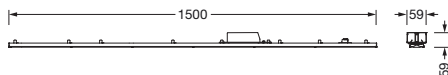

Bestillingsnummer: 5WD7A8P0A2B5 | GTIN (EAN): 4058352070581

Produktbeskrivelse:

TL L, armaturinnsats, fra stålplate, galvanisert, båndlakkert, hvit, lengde: 1.500mm, bredde: 66mm, høyde: 67mm, LED anslått lysfluks: 5.000lm, lysfarge: 840, SDCM (Standard Deviation of Colour Matching)MacAdam ≤ 3 SDCM (innledende), forkoblingsenhet: DALI, med klemme, 5-polet, strømtilkobling: 230..240V, AC, 50/60Hz, anslått effekt: 31,5W, primært lystekn. deksel: deksel, fra PMMA, lysutstråling: direkte spredende, kapslingsgrad (totalt): som armatur, beskyttelsesklasse (totalt): VK I (vernejording), kontrolltegn: CE, slagfasthet: IK06, tillatt omg.temperatur for innendørs bruk: -35..+35°C, norm: NMF01, pakningsenhet: 1 stykk

IK 06  

Bestykning:	LED
Vekt (kg):	1,0
GTIN (EAN):	4058352070581

Bestillingsnummer: 5WD7A8P0A2B5 | GTIN (EAN): 4058352070581

Detaljert teknisk beskrivelse:

Hovedegenskaper

- Produkttype: armaturinnsats
- Produktnavn: TL L
- Bestillingsnummer: 5WD7A8P0A2B5

Lysteknikk | Bestykning | Forkoblingsenhet

Komponenter 1

Lysteknikk:

- Deksel: deksel
- Strålevinkel: rundstrålende
- Lysutstråling: direkte strålende

Bestykning:

- Lyskilde: med LED
- Anslått lysfluks: 5000lm
- Lysutbytte: 159lm/W
- Fargetemperatur: 4000K
- Fargegjengivelsesindeks: CRI > 80
- Lysfarge: 840
- SDCM (Standard Deviation of Colour Matching): MacAdam \leq 3 SDCM (innledende)
- Anslått effekt: 31,5W

Elektrisk tilkobling

- Tilkobling: klemme, 5-polet
- Nominell spenning: 230...240V, 50/60Hz, AC

Dimensjoner, Vekt

- Lengde: 1500mm
- Bredde: 66mm
- Høyde: 67mm
- Vekt: 1,0kg

Levetid

- Anslått levetid: 100000 t (L90/B10) ved OT = 25°C