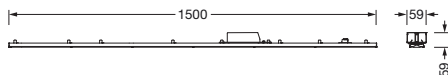

Bestillingsnummer: 5WD7A8P0A2B5 | GTIN (EAN): 4058352070581

Produktbeskrivelse:

TL L, armaturinnsats, fra stålplate, galvanisert, båndlakkert, hvit, lengde: 1.500mm, bredde: 66mm, høyde: 67mm, LED lysfarge: 840, forkoblingsenhet: DALI, med klemme, 5-polet, strømtilkobling: 230..240V, AC, 50/60Hz, anslått effekt: 63W, primært lystekn. deksel: deksel, fra PMMA, lysutstråling: direkte spredende, kapslingsgrad (totalt): som armatur, beskyttelsesklasse (totalt): VK I (vernejording), kontrolltegn: CE, slagfasthet: IK06, tillatt omg.temperatur for innendørs bruk: -35..+35°C, norm: NMF01, pakningsenhet: 1 stykk

IK 06  

Bestykning: LED
Vekt (kg): 1,0
GTIN (EAN): 4058352070581

Bestillingsnummer: 5WD7A8P0A2B5 | GTIN (EAN): 4058352070581

Detaljert teknisk beskrivelse:

Hovedegenskaper

- Produkttype: armaturinnsats
- Produktnavn: TL L
- Bestillingsnummer: 5WD7A8P0A2B5

Elektrisk tilkobling

- Tilkobling: klemme, 5-polet
- Nominell spenning: 230..240V, 50/60Hz, AC

Dimensjoner, Vekt

- Lengde: 1500mm
- Bredde: 66mm
- Høyde: 67mm
- Vekt: 1,0kg

Levetid

- Anslått levetid: 100000 t (L90/B10) ved OT = 25°C