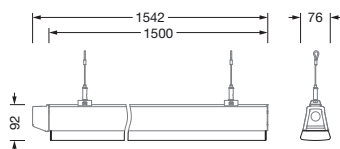

Bestillingsnummer: 52TL1DDN46XG | GTIN (EAN): 4058352049914

Produktbeskrivelse:

Licross® 21 recessed opal MO, armaturinnsats, fra stålplate, galvanisert, båndlakkert, hvit, lengde: 1.500mm, bredde: 66mm, høyde: 67mm, LED anslått lysfluks: 6.320lm, lysfarge: 840, forkoblingsenhet: DALI 2, med støpsel, 5-polet, med fasevalg, strømtilkobling: 220..240V, AC, 50/60Hz, anslått effekt: 36W, kabling halogenfri, primært lystekn. deksel: deksel, fra PMMA, lysutstråling: direkte med takbelysning spredende, primær lyskarakteristikk: symmetrisk, kapslingsgrad (totalt): IP40, beskyttelsesklasse (totalt): VK I (vernejording), kontrolltegn: CE, ENEC, VDE, UKCA, vernemerking: D ved bruk i et miljø uten relevant støvbelastning med tilsvarende tilbehør, slagfasthet: IK06, tillatt omg.temperatur for innendørs bruk: -25..+40°C, oppfyller kravene til IFS (International Featured Standards) når det gjelder sikkerhet og kvalitet i matvareindustrien, reduksjon av tillatt maksimal omgivelsestemperatur med 5°C ved takmontering, LABS-konformitetstestet i henhold til VDMA 24364:2018-05, pakningsenhet: 1 stykk

Bestykning: LED
Vekt (kg): 1,4
GTIN (EAN): 4058352049914