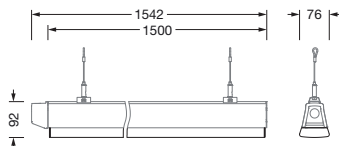

Bestillingsnummer: 51TL1D7N46XG | GTIN (EAN): 4058352055175

Produktbeskrivelse:

Licross® 11 recessed opal MO, armaturinnsats, fra stålplate, båndlakkert, hvit, lengde: 1.500mm, bredde: 76mm, høyde: 87mm, LED anslått lysfluks: 6.300lm, lysfarge: 840, forkoblingsenhet: PÅ/AV, med støpsel, 3-polet, med fasevalg, strømtilkobling: 220..240V, AC, 50/60Hz, anslått effekt: 35W, kabling halogenfri, primært lystekn. deksel: deksel, fra PMMA, lysutstråling: direkte med takbelysning spredende, primær lyskarakteristikk: symmetrisk, kapslingsgrad (totalt): IP40, beskyttelsesklasse (totalt): VK I (vernejording), kontrolltegn: CE, ENEC, VDE, UKCA, vernemerking: D ved bruk i et miljø uten relevant støvbelastning med tilsvarende tilbehør, slagfasthet: IK06, tillatt omg.temperatur for innendørs bruk: -35..+45°C, oppfyller kravene til IFS (International Featured Standards) når det gjelder sikkerhet og kvalitet i matvareindustrien, reduksjon av tillatt maksimal omgivelsestemperatur med 5°C ved takmontering, pakningsenhet: 1 stykk

Bestykning:	LED
Vekt (kg):	1,4
GTIN (EAN):	4058352055175