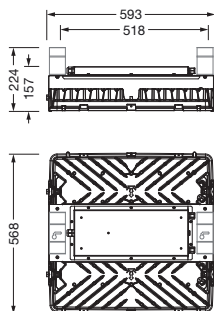

Bestillingsnummer: 51HF81DB4VMA | GTIN (EAN): 4058352919941

Produktbeskrivelse:

Highbay 11Xtreme, highbay-armatur LED, primær lysstyring med linse, fra PMMA, primært lystekn. deksel: deksel, fra herdet sikkerhetsglass, lysutstråling: direkte spredende, primær lyskarakteristikk: symmetrisk, monteringsstype: nedhengt montering, utenpåliggende, 2x LED-modul, for 1x 2x LED, anslått lysfluks: 69.400lm, lysutbytte: 183lm/W, lysfarge: 840, fargetemperatur: 4000K, med ledning H07RN-F 5x 1,5mm², strømtilkobling: 220..240V, AC, 50/60Hz, ledningslengde: 1,5m, anslått effekt: 380W, armaturhus, fra aluminium presstøpt, delvis lakkert, sølv, lengde: 595mm, bredde: 560mm, høyde: 195mm, kapslingsgrad (totalt): IP66, beskyttelsesklasse (totalt): VK I (vernejording), kontrolltegn: CE, ENEC, UKCA, vernemerking: D, ballsikkerhet: ballsikker i henhold til DIN VDE 0710 del 13 (med kjedeoppheng), slagfasthet: IK08, tillatt driftsomgivelsestemperatur: -25..+45°C, reduksjon av tillatt maksimal omgivelsestemperatur med 5°C ved takmontering, pakningsenhet: 1 stykk

Bestykning: 1x 2x LED
 Vekt (kg): 15,7
 GTIN (EAN): 4058352919941

Bestillingsnummer: 51HF81DB4VMA | GTIN (EAN): 4058352919941

Detaljert teknisk beskrivelse:

Hovedegenskaper

- Produkttype: highbay-armatur LED
- Produktnavn: Highbay 11Xtreme
- Bestillingsnummer: 51HF81DB4VMA

Lysteknikk | Bestykning | Forkoblingsenhet

Komponenter 1

Lysteknikk:

- Lysstyring: linse fra PMMA
- Deksel: deksel
- Strålevinkel: smalstrålende
- Symmetri: symmetrisk
- Lysutstråling: direkte strålende
- UGR synsretning på langs av armaturen: ≤ 25
- UGR synsretning på tvers av armaturen: ≤ 25

Elektrisk tilkobling

- Tilkobling: ledning H07RN-F 5x 1,5mm²
- Nominell spenning: 220..240V, 50/60Hz, AC

Dimensjoner, Vekt

- Lengde: 595mm
- Bredde: 560mm
- Høyde: 195mm
- Vekt: 15,7kg

Levetid

- Anslått levetid: 100000 t (L85/B50) ved OT = 45°C