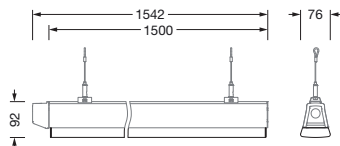

Bestillingsnummer: 51TL1DDN4D5M | GTIN (EAN): 4058352049860

Produktbeskrivelse:

Licross® 11 recessed opal HO, armaturinnsats, fra stålplate, båndlakkert, hvit, lengde: 1.500mm, bredde: 76mm, høyde: 87mm, LED anslått lysfluks: 13.620lm, lysfarge: 840, forkoblingsenhet: DALI 2, med støpsel, 5-polet, med fasevalg, strømtilkobling: 220..240V, AC, 50/60Hz, anslått effekt: 77W, kabling halogenfri, primært lystekn. deksel: deksel, fra PMMA, lysutstråling: direkte med takbelysning spredende, primær lyskarakteristikk: symmetrisk, kapslingsgrad (totalt): IP40, beskyttelsesklasse (totalt): VK I (vernejording), kontrolltegn: CE, ENEC, VDE, UKCA, vernemerking: D ved bruk i et miljø uten relevant støvbelastning med tilsvarende tilbehør, slagfasthet: IK06, tillatt omg.temperatur for innendørs bruk: -25..+30°C, oppfyller kravene til IFS (International Featured Standards) når det gjelder sikkerhet og kvalitet i matvareindustrien, reduksjon av tillatt maksimal omgivelsestemperatur med 5°C ved takmontering, LABS-konformitetstestet i henhold til VDMA 24364:2018-05, pakningsenhet: 1 stykk

Bestykning: LED
Vekt (kg): 1,4
GTIN (EAN): 4058352049860