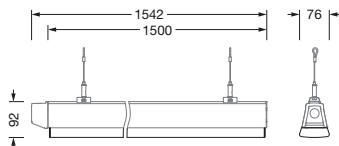

Bestillingsnummer: 52TL1D7N46XG | GTIN (EAN): 4058352055397

Produktbeskrivelse:

Licross® 21 recessed opal MO, armaturinnsats, fra stålplate, galvanisert, båndlakkert, hvit, lengde: 1.500mm, bredde: 66mm, høyde: 67mm, LED anslått lysfluks: 6.200lm, lysfarge: 840, forkoblingsenhet: PÅ/AV, med støpsel, 3-polet, med fasevalg, strømtilkobling: 220..240V, AC, 50/60Hz, anslått effekt: 35W, kabling halogenfri, primært lystekn. deksel: deksel, fra PMMA, lysutstråling: direkte med takbelysning spredende, primær lyskarakteristikk: symmetrisk, kapslingsgrad (totalt): IP40, beskyttelsesklasse (totalt): VK I (vernejording), kontrolltegn: CE, ENEC, VDE, UKCA, vernemerking: D ved bruk i et miljø uten relevant støvbelastning med tilsvarende tilbehør, slagfasthet: IK06, tillatt omg.temperatur for innendørs bruk: -35..+50°C, oppfyller kravene til IFS (International Featured Standards) når det gjelder sikkerhet og kvalitet i matvareindustrien, reduksjon av tillatt maksimal omgivelsestemperatur med 5°C ved takmontering, LABS-konformitetstestet i henhold til VDMA 24364:2018-05, pakningsenhet: 1 stykk

Bestykning:	LED
Vekt (kg):	1,4
GTIN (EAN):	4058352055397