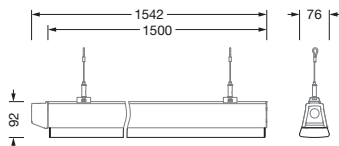

Bestillingsnummer: 52TL1D7N48XG | GTIN (EAN): 4058352055410

Produktbeskrivelse:

Licross® 21 recessed opal MO, armaturinnsats, fra stålplate, galvanisert, båndlakkert, hvit, lengde: 1.500mm, bredde: 66mm, høyde: 67mm, LED anslått lysfluks: 8.360lm, lysfarge: 840, forkoblingsenhet: PÅ/AV, med støpsel, 3-polet, med fasevalg, strømtilkobling: 220..240V, AC, 50/60Hz, anslått effekt: 48W, kabling halogenfri, primært lystekn. deksel: deksel, fra PMMA, lysutstråling: direkte med takbelysning spredende, primær lyskarakteristikk: symmetrisk, kapslingsgrad (totalt): IP40, beskyttelsesklasse (totalt): VK I (vernejording), kontrolltegn: CE, ENEC, VDE, UKCA, vernemerking: D ved bruk i et miljø uten relevant støvbelastning med tilsvarende tilbehør, slagfasthet: IK06, tillatt omg.temperatur for innendørs bruk: -35..+40°C, oppfyller kravene til IFS (International Featured Standards) når det gjelder sikkerhet og kvalitet i matvareindustrien, reduksjon av tillatt maksimal omgivelsestemperatur med 5°C ved takmontering, LABS-konformitetstestet i henhold til VDMA 24364:2018-05, pakningsenhet: 1 stykk

Bestykning:	LED
Vekt (kg):	1,4
GTIN (EAN):	4058352055410