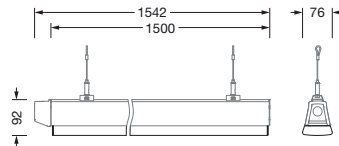

Bestillingsnummer: 52TL1DMN4E5M | GTIN (EAN): 4058352056875

Produktbeskrivelse:

Licross® 21 recessed opal HO, armaturinnsats, fra stålplate, galvanisert, båndlakkert, hvit, lengde: 1.500mm, bredde: 66mm, høyde: 67mm, LED anslått lysfluks: 14.660lm, lysfarge: 840, forkoblingsenhet: PÅ/AV multilumen, med støpsel, 3-polet, med fasevalg, strømtilkobling: 220..240V, AC, 50/60Hz, anslått effekt: 83W, kabling halogenfri, primært lystekn. deksel: deksel, fra PMMA, lysutstråling: direkte med takbelysning spredende, primær lyskarakteristikk: symmetrisk, kapslingsgrad (totalt): IP40, beskyttelsesklasse (totalt): VK I (vernejording), kontrolltegn: CE, ENEC, VDE, UKCA, vernemerking: D ved bruk i et miljø uten relevant støvbelastning med tilsvarende tilbehør, slagfasthet: IK06, tillatt omg.temperatur for innendørs bruk: -35..+30°C, oppfyller kravene til IFS (International Featured Standards) når det gjelder sikkerhet og kvalitet i matvareindustrien, reduksjon av tillatt maksimal omgivelsestemperatur med 5°C ved takmontering, LABS-konformitetstestet i henhold til VDMA 24364:2018-05, pakningsenhet: 1 stykk

Bestykning:	LED
Vekt (kg):	1,4
GTIN (EAN):	4058352056875