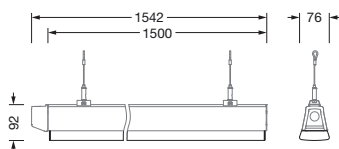

Bestillingsnummer: 51TL1D7N48XG | GTIN (EAN): 4058352055205

Produktbeskrivelse:

Licross® 11 recessed opal MO, armaturinnsats, fra stålplate, båndlakkert, hvit, lengde: 1.500mm, bredde: 76mm, høyde: 87mm, LED anslått lysfluks: 8.490lm, lysfarge: 840, forkoblingsenhet: PÅ/AV, med støpsel, 3-polet, med fasevalg, strømtilkobling: 220..240V, AC, 50/60Hz, anslått effekt: 49W, kabling halogenfri, primært lystekn. deksel: deksel, fra PMMA, lysutstråling: direkte med takbelysning spredende, primær lyskarakteristikk: symmetrisk, kapslingsgrad (totalt): IP40, beskyttelsesklasse (totalt): VK I (vernejording), kontrolltegn: CE, ENEC, VDE, UKCA, vernemerking: D ved bruk i et miljø uten relevant støvbelastning med tilsvarende tilbehør, slagfasthet: IK06, tillatt omg.temperatur for innendørs bruk: -35..+35°C, oppfyller kravene til IFS (International Featured Standards) når det gjelder sikkerhet og kvalitet i matvareindustrien, reduksjon av tillatt maksimal omgivelsestemperatur med 5°C ved takmontering, pakningsenhet: 1 stykk

Bestykning:	LED
Vekt (kg):	1,4
GTIN (EAN):	4058352055205