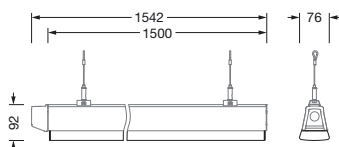

Bestillingsnummer: 52TL1D7N44XG | GTIN (EAN): 4058352055373

Produktbeskrivelse:

Licross® 21 recessed opal MO, armaturinnsats, fra stålplate, galvanisert, båndlakkert, hvit, lengde: 1.500mm, bredde: 66mm, høyde: 67mm, LED anslått lysfluks: 4.400lm, lysfarge: 840, forkoblingsenhet: PÅ/AV, med støpsel, 3-polet, med fasevalg, strømtilkobling: 220..240V, AC, 50/60Hz, anslått effekt: 25W, kabling halogenfri, primært lystekn. deksel: deksel, fra PMMA, lysutstråling: direkte med takbelysning spredende, primær lyskarakteristikk: symmetrisk, kapslingsgrad (totalt): IP40, beskyttelsesklasse (totalt): VK I (vernejording), kontrolltegn: CE, ENEC, VDE, UKCA, vernemerking: D ved bruk i et miljø uten relevant støvbelastning med tilsvarende tilbehør, slagfasthet: IK06, tillatt omg.temperatur for innendørs bruk: -35..+50°C, oppfyller kravene til IFS (International Featured Standards) når det gjelder sikkerhet og kvalitet i matvareindustrien, reduksjon av tillatt maksimal omgivelsestemperatur med 5°C ved takmontering, LABS-konformitetstestet i henhold til VDMA 24364:2018-05, pakningsenhet: 1 stykk

Bestykning:	LED
Vekt (kg):	1,4
GTIN (EAN):	4058352055373