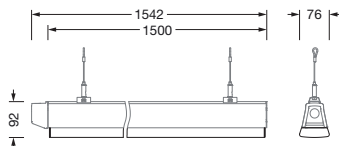

Bestillingsnummer: 51TL1DDN46XG | GTIN (EAN): 4058352049792

Produktbeskrivelse:

Licross® 11 recessed opal MO, armaturinnsats, fra stålplate, båndlakkert, hvit, lengde: 1.500mm, bredde: 76mm, høyde: 87mm, LED anslått lysfluks: 6.320lm, lysfarge: 840, forkoblingsenhet: DALI 2, med støpsel, 5-polet, med fasevalg, strømtilkobling: 220..240V, AC, 50/60Hz, anslått effekt: 35W, kabling halogenfri, primært lystekn. deksel: deksel, fra PMMA, lysutstråling: direkte med takbelysning spredende, primær lyskarakteristikk: symmetrisk, kapslingsgrad (totalt): IP40, beskyttelsesklasse (totalt): VK I (vernejording), kontrolltegn: CE, ENEC, VDE, UKCA, vernemerking: D ved bruk i et miljø uten relevant støvbelastning med tilsvarende tilbehør, slagfasthet: IK06, tillatt omg.temperatur for innendørs bruk: -25..+40°C, oppfyller kravene til IFS (International Featured Standards) når det gjelder sikkerhet og kvalitet i matvareindustrien, reduksjon av tillatt maksimal omgivelsestemperatur med 5°C ved takmontering, LABS-konformitetstestet i henhold til VDMA 24364:2018-05, pakningsenhet: 1 stykk

Bestykning: LED
Vekt (kg): 1,4
GTIN (EAN): 4058352049792