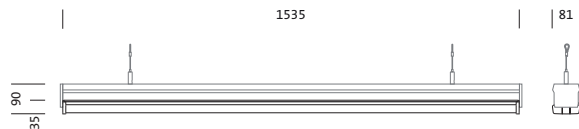

Bestillingsnummer: 53BD812DV4D5D2 | GTIN (EAN): 4069025124388

Produktbeskrivelse:

DUS 31 Gen.2, armaturinnsats, fra stålplate, båndlakkert, hvit, lengde: 1.535mm, bredde: 81mm, høyde: 90mm, 5x systemmål, systemmål: 307mm, LED anslått lysfluks: 13.680lm, lysfarge: 840, SDCM (Standard Deviation of Colour Matching)MacAdam $\leq$ 3 SDCM (innledende), forkoblingsenhet: DALI 2, forkoblingsenhet: HF-DALI, med støpsel, 5-polet, med fasevalg, strømtilkobling: 220..240V, AC, 50/60Hz, anslått effekt: 75W, gjennomgående ledningsføring tilgjengelig i systemmål, primært lystekn. deksel: deksel, fra PMMA, lysutstråling: direkte spredende, primær lyskarakteristikk: symmetrisk, kapslingsgrad (totalt): IP20, kapslingsgrad (LED-rom): IP50, beskyttelsesklasse (totalt): VK I (vernejording), kontrolltegn: CE, ENEC, VDE, UKCA, slagfasthet: IK03, tillatt omg.temperatur for innendørs bruk: -25..+35°C, oppfyller kravene til IFS (International Featured Standards) når det gjelder sikkerhet og kvalitet i matvareindustrien, reduksjon av tillatt maksimal omgivelsestemperatur med 5°C ved takmontering, Lyskilden og betjeningsenheten oppfyller kravene i økodesignforordningen (EU) 2019/2020 og kan byttes ut i samsvar med denne forskriften, pakningsenhet: 1 stykk

Bestykning: LED
Vekt (kg): 1,8
GTIN (EAN): 4069025124388