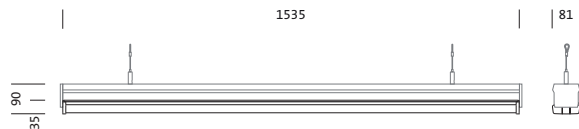

Bestillingsnummer: 53BD811DV4D5D2 | GTIN (EAN): 4069025124227

Produktbeskrivelse:

DUS 31 Gen.2, armaturinnsats, fra stålplate, båndlakkert, hvit, lengde: 1.535mm, bredde: 81mm, høyde: 90mm, 5x systemmål, systemmål: 307mm, LED anslått lysfluks: 13.680lm, lysfarge: 840, SDCM (Standard Deviation of Colour Matching)MacAdam $\leq$ 3 SDCM (innledende), forkoblingsenhet: DALI 2, forkoblingsenhet: HF-DALI, med støpsel, 5-polet, med fasevalg, strømtilkobling: 220..240V, AC, 50/60Hz, anslått effekt: 75W, gjennomgående ledningsføring tilgjengelig i systemmål, primært lystekn. deksel: deksel, fra PMMA, lysutstråling: direkte spredende, primær lyskarakteristikk: symmetrisk, kapslingsgrad (totalt): IP20, kapslingsgrad (LED-rom): IP50, beskyttelsesklasse (totalt): VK I (vernejording), kontrolltegn: CE, ENEC, VDE, UKCA, slagfasthet: IK03, tillatt omg.temperatur for innendørs bruk: -25..+35°C, oppfyller kravene til IFS (International Featured Standards) når det gjelder sikkerhet og kvalitet i matvareindustrien, reduksjon av tillatt maksimal omgivelsestemperatur med 5°C ved takmontering, Lyskilden og betjeningsenheten oppfyller kravene i økodesignforordningen (EU) 2019/2020 og kan byttes ut i samsvar med denne forskriften, pakningsenhet: 1 stykk

Bestykning: LED
Vekt (kg): 1,8
GTIN (EAN): 4069025124227