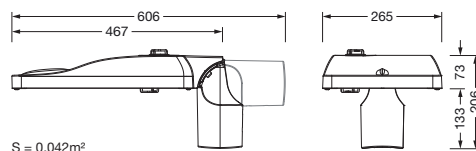

Bestykning: LED
Vekt (kg): 5,5
GTIN (EAN): 4069025102966