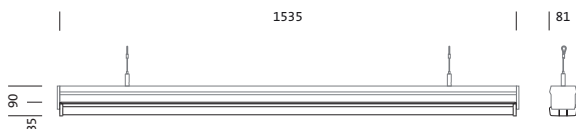

Bestillingsnummer: 53BD813DV4A5C2 | GTIN (EAN): 4069025124487

Produktbeskrivelse:

DUS 31 Gen.2, armaturinnsats, fra stålplate, båndlakkert, hvit, lengde: 1.535mm, bredde: 81mm, høyde: 90mm, 5x systemmål, systemmål: 307mm, LED anslått lysfluks: 10.610lm, lysfarge: 840, SDCM (Standard Deviation of Colour Matching)MacAdam \leq 3 SDCM (innledende), forkoblingsenhet: DALI 2, forkoblingsenhet: HF-DALI, med støpsel, 5-polet, med fasevalg, strømtilkobling: 220..240V, AC, 50/60Hz, anslått effekt: 61W, gjennomgående ledningsføring tilgjengelig i systemmål, primært lystekn. deksel: deksel, fra PMMA, lysutstråling: direkte spredende, primær lyskarakteristikk: symmetrisk, kapslingsgrad (totalt): IP20, kapslingsgrad (LED-rom): IP50, beskyttelsesklasse (totalt): VK I (vernejording), kontrolltegn: CE, ENEC, VDE, UKCA, slagfasthet: IK03, tillatt omg.temperatur for innendørs bruk: -25..+35°C, oppfyller kravene til IFS (International Featured Standards) når det gjelder sikkerhet og kvalitet i matvareindustrien, reduksjon av tillatt maksimal omgivelsestemperatur med 5°C ved takmontering, Lyskilden og betjeningsenheten oppfyller kravene i økodesignforordningen (EU) 2019/2020 og kan byttes ut i samsvar med denne forskriften, pakningsenhet: 1 stykk

Bestykning: LED
 Vekt (kg): 1,8
 GTIN (EAN): 4069025124487

Bestillingsnummer: 53BD813DV4A5C2 | GTIN (EAN): 4069025124487

Detaljert teknisk beskrivelse:

Hovedegenskaper

- Produkttype: armaturinnsats
- Produktnavn: DUS 31 Gen.2
- Bestillingsnummer: 53BD813DV4A5C2

Elektrisk tilkobling

- Tilkobling: støpsel, 5-polet, med fasevalg
- Nominell spenning: 220..240V, 50/60Hz, AC

Dimensjoner, Vekt

- Systemmål: 5x SE
- Lengde: 1535mm
- Bredde: 81mm
- Høyde: 90mm
- Vekt: 1,8kg