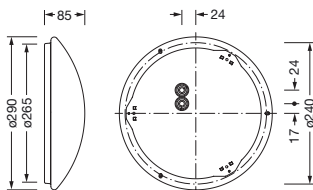

Bestillingsnummer: 5PJDN11MA1G20B | GTIN (EAN): 4069025155900

Produktbeskrivelse:

Rondel 31, vegg- og takarmatur, primært lystekn. deksel: dekkasse, fra PMMA, lysutstråling: direkte spredende, primær lyskarakteristikk: symmetrisk, monteringsstype: utenpåliggende, LED, anslått lysfluks: 2.500lm, lysutbytte: 120lm/W, lysfarge: 830/840, fargetemperatur: 3000/4000K, forkoblingsenhet: PÅ/AV multilumen, med klemme, 3-polet, maks. 2,5mm², strømtilkobling: 230V, AC, 50/60Hz, anslått effekt: 20W, armaturhus, rund, fra stål, hvit, diameter: 290mm, høyde: 85mm, kapslingsgrad (totalt): IP40, beskyttelsesklasse (totalt): VK I (vernejording), kontrolltegn: CE, slagfasthet: IK02, tillatt driftsomgivelsestemperatur: -20..+25°C, pakningsenhet: 1 stykk

IP 40  

Bestykning: LED
 Vekt (kg): 0,8
 GTIN (EAN): 4069025155900

Bestillingsnummer: 5PJDN11MA1G20B | GTIN (EAN): 4069025155900

Detaljert teknisk beskrivelse:

Hovedegenskaper

- Produkttype: vegg- og takarmatur
- Produktnavn: Rondel 31
- Bestillingsnummer: 5PJDN11MA1G20B

Materiale, Farge

- armaturhus: stål, hvit, rund
- Deksel: dekkasse fra PMMA

Montasje

- Montasjetype, montasjested: utenpåliggende, på taket, på veggen
- Anordning: enkeltanordning

Elektrisk tilkobling

- Tilkobling: klemme, 3-polet, maks. 2,5mm²
- Nominell spenning: 230V, 50/60Hz, AC

Dimensjoner, Vekt

- Diameter: 290mm
- Høyde: 85mm
- Vekt: 0,8kg

Levetid

- Anslått levetid: 50000 t (L80/B10) ved OT = 25°C

Bestillingsnummer: 5PJDN11MA1G20B | GTIN (EAN): 4069025155900

Mål: