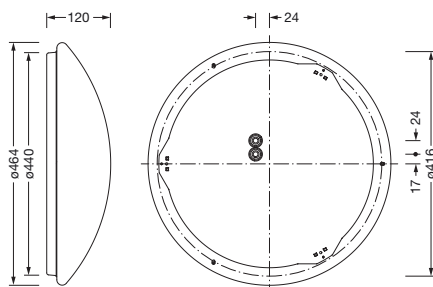

Bestillingsnummer: 5PJDN11MC1G40B | GTIN (EAN): 4069025155955

Produktbeskrivelse:

Rondel 31, vegg- og takarmatur, primært lystekn. deksel: dekkasse, fra PMMA, lysutstråling: direkte spredende, primær lyskarakteristikk: symmetrisk, monteringsstype: utenpåliggende, LED, anslått lysfluks: 4.700lm, lysutbytte: 121lm/W, lysfarge: 830/840, fargetemperatur: 3000/4000K, forkoblingsenhet: PÅ/AV multilumen, med klemme, 3-polet, maks. 2,5mm², strømtilkobling: 230V, AC, 50/60Hz, anslått effekt: 39W, armaturhus, rund, fra stål, hvit, diameter: 464mm, høyde: 120mm, kapslingsgrad (totalt): IP40, beskyttelsesklasse (totalt): VK I (vernejording), kontrolltegn: CE, slagfasthet: IK02, tillatt driftsomgivelsestemperatur: -20..+25°C, pakningsenhet: 1 stykk

IP 40  

Bestykning: LED
 Vekt (kg): 1,7
 GTIN (EAN): 4069025155955

Det er obligatorisk at monteringsanvisningene må følges når du planlegger og installerer den elektriske installasjonen (finner du på www.siteco.com)

Materiale, Farge

- armaturhus: stål, hvit, rund
- Deksel: dekkasse fra PMMA

Montasje

- Montasjetype, montasjested: utenpåliggende, på taket, på veggen
- Anordning: enkeltanordning

Elektrisk tilkobling

- Tilkobling: klemme, 3-polet, maks. 2,5mm²
- Nominell spenning: 230V, 50/60Hz, AC

Dimensjoner, Vekt

- Diameter: 464mm
- Høyde: 120mm
- Vekt: 1,7kg

Levetid

- Anslått levetid: 50000 t (L80/B10) ved OT = 25°C

Bestillingsnummer: 5PJDN11MC1G40B | GTIN (EAN): 4069025155955

Mål: