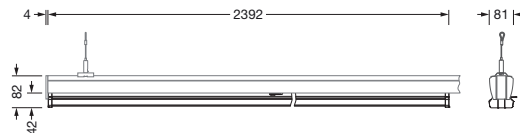

Bestillingsnummer: 53BM8127U4M1D2 | GTIN (EAN): 4069025227140

Produktbeskrivelse:

Modario 31 Gen.2, armaturinnsats, fra stålplate, båndlakkert, hvit, lengde: 2.392mm, bredde: 81mm, høyde: 82mm, 8x systemmål, systemmål: 299mm, LED anslått lysfluks: 26.560lm, lysfarge: 840, SDCM (Standard Deviation of Colour Matching)MacAdam ≤ 3 SDCM (innledende), forkoblingsenhet: PÅ/AV, med støpsel, 3-polet, med fasevalg, strømtilkobling: 220..240V, AC, 50/60Hz, anslått effekt: 144W, gjennomgående ledningsføring tilgjengelig i systemmål, primært lystekn. deksel: deksel, fra PMMA, lysutstråling: direkte spredende, primær lyskarakteristikk: symmetrisk, kapslingsgrad (totalt): IP20, kapslingsgrad (LED-rom): IP50, beskyttelsesklasse (totalt): VK I (vernejording), kontrollteg: CE, ENEC, VDE, UKCA, slagfasthet: IK03, tillatt omg.temperatur for innendørs bruk: -40..+30°C, oppfyller kravene til IFS (International Featured Standards) når det gjelder sikkerhet og kvalitet i matvareindustrien, reduksjon av tillatt maksimal omgivelsestemperatur med 5°C ved takmontering, IP40 ved bruk av valgfritt tilbehør 5TP9018, Lyskilden og betjeningsenheten oppfyller kravene i økodesignforordningen (EU) 2019/2020 og kan byttes ut i samsvar med denne forskriften, pakningsenhet: 1 stykk

Bestykning:	LED
Vekt (kg):	3,1
GTIN (EAN):	4069025227140