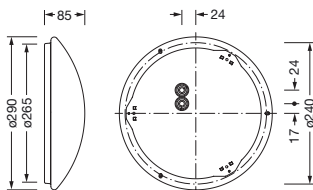

Bestillingsnummer: 5PJDN11EA1G20B | GTIN (EAN): 4069025155849

Produktbeskrivelse:

Rondel 31, vegg- og takarmatur, primært lystekn. deksel: dekkasse, fra PMMA, lysutstråling: direkte spredende, primær lyskarakteristikk: symmetrisk, monteringsstype: utenpåliggende, LED, anslått lysfluks: 2.500lm, lysutbytte: 120lm/W, lysfarge: 830/840, fargetemperatur: 3000/4000K, forkoblingsenhet: DALI 2, multilumen, med klemme, 3+2-polet, maks. 2,5mm², strømtilkobling: 230V, AC, 50/60Hz, anslått effekt: 20W, armaturhus, rund, fra stål, hvit, diameter: 290mm, høyde: 85mm, kapslingsgrad (totalt): IP40, beskyttelsesklasse (totalt): VK I (vernejording), kontrolltegn: CE, slagfasthet: IK02, tillatt driftsomgivelsestemperatur: -20..+25°C, pakningsenhet: 1 stykk

IP 40  

Bestykning: LED
 Vekt (kg): 0,8
 GTIN (EAN): 4069025155849

Bestillingsnummer: 5PJDN11EA1G20B | GTIN (EAN): 4069025155849

Detaljert teknisk beskrivelse:

Hovedegenskaper

- Produkttype: vegg- og takarmatur
- Produktnavn: Rondel 31
- Bestillingsnummer: 5PJDN11EA1G20B

Materiale, Farge

- armaturhus: stål, hvit, rund
- Deksel: dekkasse fra PMMA

Montasje

- Montasjetype, montasjested: utenpåliggende, på taket, på veggen
- Anordning: enkeltanordning

Elektrisk tilkobling

- Tilkobling: klemme, 3+2-polet, maks. 2,5mm²
- Nominell spenning: 230V, 50/60Hz, AC

Dimensjoner, Vekt

- Diameter: 290mm
- Høyde: 85mm
- Vekt: 0,8kg

Levetid

- Anslått levetid: 50000 t (L80/B10) ved OT = 25°C

Bestillingsnummer: 5PJDN11EA1G20B | GTIN (EAN): 4069025155849

Mål: