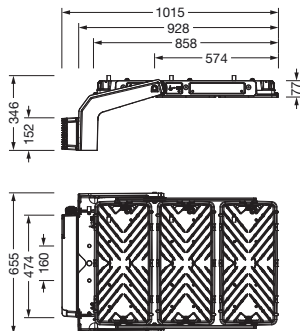

Bestillingsnummer: 5XA779229K01GB | GTIN (EAN): 4069025142108

Produktbeskrivelse:

Floodlight FL 11 maxi pro flomlys; lysstyring med linse fra PMMA; skjermglass fra herdet sikkerhetsglass, klar; lysfordeling: R070001, rotasjonssymmetrisk direkte spredende, rangerte verdier: 164.870lm | 1.315W | 125,4lm/W, fargetemperatur: 5700K, fargegjengivelse: CRI > 70, lysfarge: 757, lysinnstilling 1 (ytterligere lysinnstillinger mulig): 100% | 164.870lm | 1.315W | 125,4lm/W | 5.700Kforhåndsinnstilling: lineær dimmekarakteristikk; lysstyrkestyring: DMX+RDM; strømtilkobling: 220..240V/380..400V AC, 50/60Hz, støtspenningsfasthet: linje til bakken: 10kV, elektrisk tilkobling: klemme, 5-polet, maks. 2,5mm², massiv tråd, fin tråd, HF kan skiftes ut enkeltvis, LED-enhet uten ESD-omgivelse utskiftbar, støvtett LED-enhet, dimmeområde 10..100%; flomlys med 3x LED-enhet fra aluminium presstøpt, lakkert grå; lengde: 1.003mm / bredde: 651mm / høyde: 338mm; festeboyle, fra aluminium presstøpt, ubehandlet, natur, utstyr: Power, kapslingsgrad (totalt): IP66; beskyttelsesklasse (totalt): VK I (vernejording); kontrolltegn: CE, ENEC, VDE; ballsikkerhet: ballsikker, kun for utendørs bruk på anviste steder, tillatt driftsomgivelsestemperatur: -45..+55°C, tillatt lagertemperatur: -40..+85°Cpakningsenhet: 1 stykk

Bestykning: LED
 Vekt (kg): 30,4
 GTIN (EAN): 4069025142108

Det er obligatorisk at monteringsanvisningene må følges når du planlegger og installerer den elektriske installasjonen (finner du på www.siteco.com)

Elektrisk tilkobling

- Tilkobling: klemme, 5-polet, maks. 2,5mm², massiv tråd, fin tråd
- Nominell spenning: 220..240V/380..400V, 50/60Hz, AC
- Støtspenningsfasthet: linje til bakken: 10kV

Dimensjoner, Vekt

- Lengde: 1003mm
- Bredde: 651mm
- Høyde: 338mm
- Vekt: 30,4kg

Lysemisjon

- Lysemisjon: 0%

Driftsted

- Eget for: Bangladesh, India, Saudi-Arabia, De forente arabiske emirater

Bestillingsnummer: 5XA779229K01GB | GTIN (EAN): 4069025142108