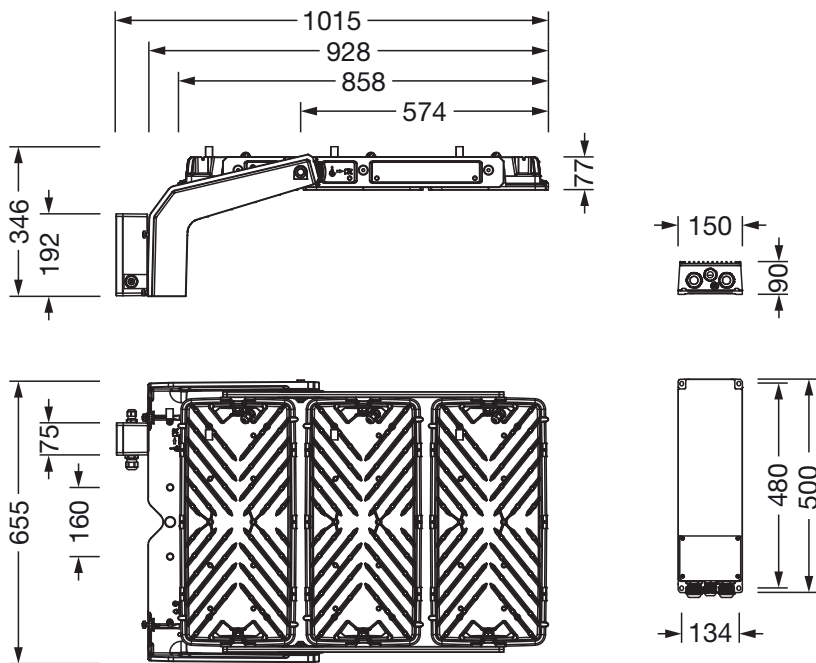

Montasje

- Montasjetype, montasjested: utenpåliggende, på støttestruktur, på taket, på travers
- Anordning: enkeltanordning
- Tillegg: med festeboyle

Elektrisk tilkobling

- Tilkobling: klemme, 5-polet, maks. 2,5mm², massiv tråd, fin tråd
- Nominell spenning: 220..240V/380..400V, 50/60Hz, AC
- Støtspenningsfasthet: linje til bakken: 10kV

Dimensjoner, Vekt

- Lengde: 1003mm
- Bredde: 651mm
- Høyde: 338mm
- Vekt: 32,2kg
- Tillegg: lyshode med brakett: 24kg, HF-enhet: 6,8kg

Lysemisjon

- Lysemisjon: 0%

Driftsted

- Eget for: Australia, Kroatia, Italia (sør), Portugal, Serbia, Spania

Bestillingsnummer: 5XA779628L02FB | GTIN (EAN): 4069025143686

Mål:

Det er obligatorisk at monteringsanvisningene må følges når du planlegger og installerer den elektriske installasjonen (finn du på www.siteco.com)
Toleranser relatert til termiske, elektriske og fotometriske data i henhold til IEC 62722
Versjon 20.03.2026 – Med forbehold om endringer og feil – Påse at du alltid bruker siste versjon –