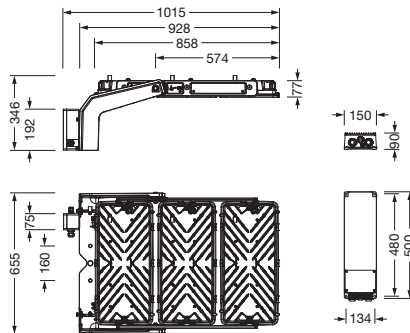

Bestykning: LED
 Vekt (kg): 30,6
 GTIN (EAN): 4069025143624

Bestillingsnummer: 5XA779628K01GB | GTIN (EAN): 4069025143624

Detaljert teknisk beskrivelse:

Hovedegenskaper

- Produkttype: flomlys
- Produktnavn: Floodlight FL 11 maxi pro Remote
- Bestillingsnummer: 5XA779628K01GB

Materiale, Farge

- LED-enhet: aluminium presstøpt, lakkert, grå
- Antall: 3 stykk
- festeboyle: aluminium presstøpt, ubehandlet, natur
- Deksel: skjermglass fra herdet sikkerhetsglass

Montasje

- Montasjetype, montasjested: utenpåliggende, på støttestruktur, på taket, på travers
- Anordning: enkeltanordning
- Tillegg: med festeboyle

Elektrisk tilkobling

- Tilkobling: klemme, 5-polet, maks. 2,5mm², massiv tråd, fin tråd
- Nominell spenning: 220..240V/380..400V, 50/60Hz, AC
- Støtspenningsfasthet: linje til bakken: 10kV

Dimensjoner, Vekt

- Lengde: 1003mm
- Bredde: 651mm
- Høyde: 338mm
- Vekt: 30,6kg
- Tillegg: lyshode med brakett: 24kg, HF-enhet: 6,8kg

Lysemisjon

- Lysemisjon: 0%

Driftsted

- Eget for: Bangladesh, India, Saudi-Arabia, De forente arabiske emirater