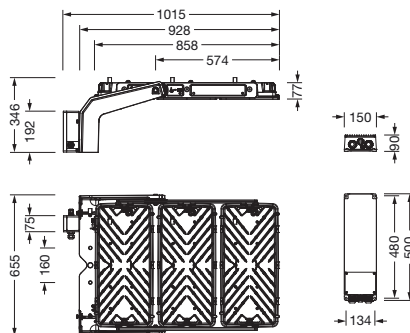

Bestykning: LED
 Vekt (kg): 30,6
 GTIN (EAN): 4069025143969

Det er obligatorisk at monteringsanvisningene må følges når du planlegger og installerer den elektriske installasjonen (finner du på www.siteco.com)

Materiale, Farge

- LED-enhet: aluminium presstøpt, natur
- Antall: 3 stykk
- festeboyle: aluminium presstøpt, ubehandlet, natur
- Deksel: skjermglass fra herdet sikkerhetsglass

Montasje

- Montasjetype, montasjested: utenpåliggende, på støttestruktur, på taket, på travers
- Anordning: enkeltanordning
- Tillegg: med festeboyle

Elektrisk tilkobling

- Tilkobling: klemme, 5-polet, maks. 2,5mm², massiv tråd, fin tråd
- Nominell spenning: 220..240V/380..400V, 50/60Hz, AC
- Støtspenningsfasthet: linje til bakken: 10kV

Dimensjoner, Vekt

- Lengde: 1003mm
- Bredde: 651mm
- Høyde: 338mm
- Vekt: 30,6kg
- Tillegg: lyshode med brakett: 24kg, HF-enhet: 6,8kg

Lysemisjon

- Lysemisjon: 0%

Driftsted

- Eget for: Bangladesh, India, Saudi-Arabia, De forente arabiske emirater