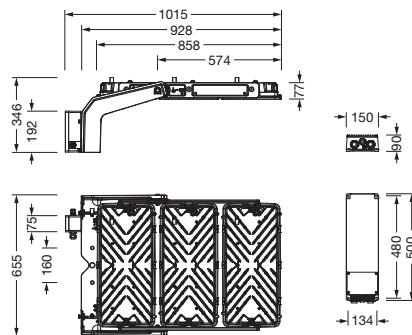

Bestykning: LED
 Vekt (kg): 32,2
 GTIN (EAN): 4069025143723

Det er obligatorisk at monteringsanvisningene må følges når du planlegger og installerer den elektriske installasjonen (finner du på www.siteco.com)

Dimensjoner, Vekt

- Lengde: 1003mm
- Bredde: 651mm
- Høyde: 338mm
- Vekt: 32,2kg
- Tillegg: lyshode med brakett: 24kg, HF-enhet: 6,8kg

Lysemisjon

- Lysemisjon: 0%

Driftsted

- Eget for: Australia, Kroatia, Italia (sør), Portugal, Serbia, Spania