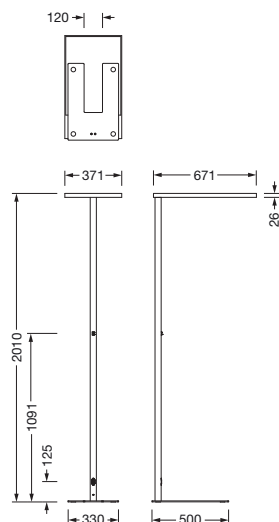

## Produktbeskrivelse:

Silica® 21 Floor R, gulvlampe, fra PMMA, primært lystekn. deksel: prismeskive, fra PMMA, BAP65 ( $L \leq 3000 \text{cd/m}^2$ ), lysutstråling: indirekte/direkte spredende, primær lyskarakteristikk: symmetrisk, primært lystekn. deksel: skjermglass, fra PMMA, monteringsstype: ikke montert, LED, anslått lysfluks: 13.750lm, lysutbytte: 130lm/W, lysfarge: 830, fargetemperatur: 3000K, forkoblingsenhet: DALI 2, dagslysavhengig styring, strømtilkobling: 230V, AC, 50/60Hz, tilkoblingsledning vedlagt, ledningslengde: 2,5m, anslått effekt: 106W, lyshode, fra aluminium, pulverbelagt, trafikkhvit (RAL 9016), lengde: 671mm, bredde: 371mm, høyde: 2010mm, stårør, kantet, fra aluminium, pulverbelagt, trafikkhvit (RAL 9016), stativ, fra stål, pulverbelagt, trafikkhvit (RAL 9016), sensormodul PR3-S, lokal kontroll - autonom frittstående sensorteknologi, utstyr: master, direkte og indirekte komponent kan byttes separat, kapslingsgrad (totalt): IP20, beskyttelsesklasse (totalt): VK I (vernejording), kontrolltegn: CE, norm: EN 50419, pakningsenhet: 1 stykk

IP 20  

Bestykning: LED  
 Vekt (kg): 15,1  
 GTIN (EAN): 4069025311306

Det er obligatorisk at monteringsanvisningene må følges når du planlegger og installerer den elektriske installasjonen (finner du på [www.siteco.com](http://www.siteco.com))

### Dimensjoner, Vekt

- Lengde: 671mm
- Bredde: 371mm
- Høyde: 2010mm
- Vekt: 15,1kg