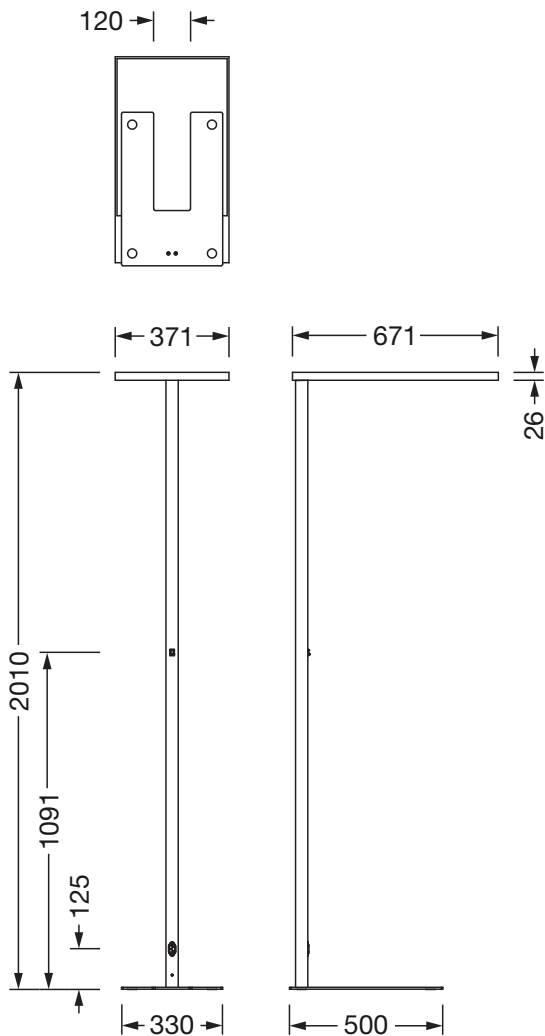

Bestillingsnummer: 51MX53SG3EW | GTIN (EAN): 4069025311306

Mål:

Det er obligatorisk at monteringsanvisningene må følges når du planlegger og installerer den elektriske installasjonen (finner du på www.siteco.com)

Toleranser relatert til termiske, elektriske og fotometriske data i henhold til IEC 62722

Versjon 06.06.2025 – Med forbehold om endringer og feil – Påse at du alltid bruker siste versjon –