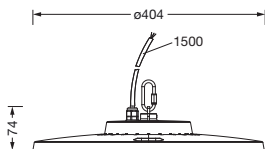

Bestillingsnummer: 51HC427A4MMC | GTIN (EAN): 4069025251183

Produktbeskrivelse:

Highbay 31-L, highbay-armatur, primær lysstyring med linse, fra PC, primært lystekn. deksel: skjermglass, fra PC, klar, lysutstråling: direkte spredende, primær lyskarakteristikk: rotasjonssymmetrisk, monteringsstype: nedhengt montering, utenpåliggende, LED, anslått lysfluks: 28.000lm, lysutbytte: 170lm/W, lysfarge: 840, fargetemperatur: 4000K, forkoblingsenhet: PÅ/AV, med ledning, 3x 1,0mm², frie ledningsender, strømtilkobling: 220..240V, AC, 50/60Hz, ledningslengde: 1,5m, anslått effekt: 165W, armaturhus, rotasjonssymmetrisk, fra aluminium presstøpt, pulverbelagt, grå aluminium (RAL 9007), inkl. krok på armaturen, inkl. skrue, diameter: 406mm, kapslingsgrad (totalt): IP65, beskyttelsesklasse (totalt): VK I (vernejording), kontrolltegn: CE, ENEC, UKCA, vernemerking: D, slagfasthet: IK08, tillatt driftsomgivelsestemperatur: -30..+45°C, oppfyller kravene til IFS (International Featured Standards) når det gjelder sikkerhet og kvalitet i matvareindustrien, pakkingsenhet: 1 stykk

Bestykning: LED
Vekt (kg): 3,0
GTIN (EAN): 4069025251183