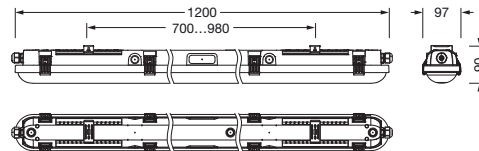

Det er obligatorisk at monteringsanvisningene må følges når du planlegger og installerer den elektriske installasjonen (finner du på www.siteco.com)

Toleranser relatert til termiske, elektriske og fotometriske data i henhold til IEC 62722

Versjon 15.05.2026 – Med forbehold om endringer og feil – Påse at du alltid bruker siste versjon –