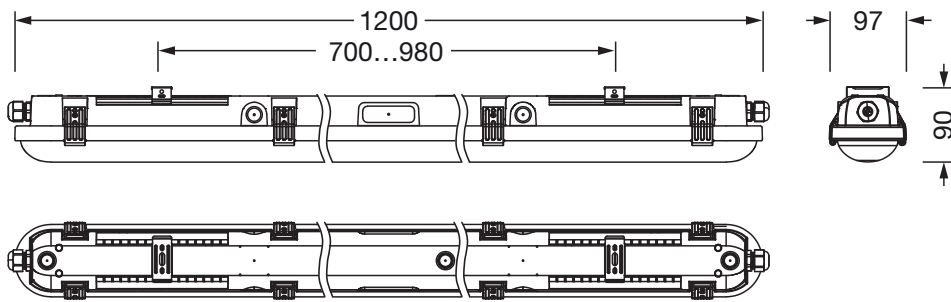

Bestillingsnummer: 51FD20MK450A | GTIN (EAN): 4069025458339

Mål:

Det er obligatorisk at monteringsanvisningene må følges når du planlegger og installerer den elektriske installasjonen (finner du på www.siteco.com)
Toleranser relatert til termiske, elektriske og fotometriske data i henhold til IEC 62722
Versjon 15.05.2026 – Med forbehold om endringer og feil – Påse at du alltid bruker siste versjon –