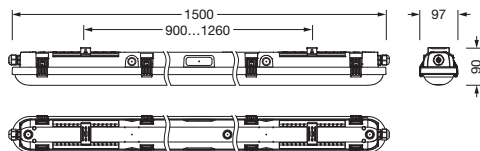

Bestillingsnummer: 51FD20NN480A | GTIN (EAN): 4069025458452

Produktbeskrivelse:

Monsun 31, våtromsarmatur, primært lystekn. deksel: diffusor, fra PC, satinert, lysutstråling: direkte spredende, primær lyskarakteristikk: symmetrisk, monteringstype: utenpåliggende, LED, anslått lysfluks: 7.970lm, lysutbytte: 163lm/W, lysfarge: 840, fargetemperatur: 4000K, forkoblingsenhet: DALI 2, med klemme, 5-polet, maks. 2,5mm², strømtilkobling: 220..240V, AC, 50/60Hz, anslått effekt: 49W, armaturhus, fra PC, hvit aluminium matt (RAL 9006), inkl. monteringsbøyle, lengde: 1.500mm, bredde: 95mm, høyde: 80mm, dekkasselås, fra fjærstål V2A, kapslingsgrad (totalt): IP66, beskyttelsesklasse (totalt): VK I (vernejording), kontrolltegn: CE, ENEC, UKCA, vernemerking: D, slagfasthet: IK08, tillatt driftsomgivelsestemperatur: -20..+40°C, oppfyller kravene til IFS (International Featured Standards) når det gjelder sikkerhet og kvalitet i matvareindustrien, kontakt din salgsrådgiver før du bruker armaturene i applikasjoner med uklar kjemisk eksponering, store temperatursvingninger eller kondensdannende fuktighet, pakkingsenhet: 1 stykk

Bestykning: LED
Vekt (kg): 2,1
GTIN (EAN): 4069025458452