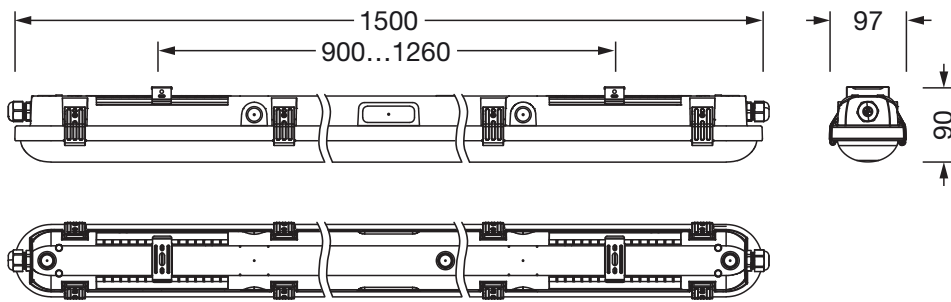

Bestillingsnummer: 51FD20NN480A | GTIN (EAN): 4069025458452

Mål:

Det er obligatorisk at monteringsanvisningene må følges når du planlegger og installerer den elektriske installasjonen (finner du på www.siteco.com)
Toleranser relatert til termiske, elektriske og fotometriske data i henhold til IEC 62722
Versjon 15.05.2026 – Med forbehold om endringer og feil – Påse at du alltid bruker siste versjon –