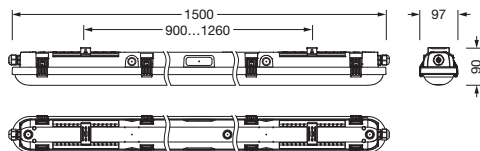

Bestillingsnummer: 51FD20MN480A | GTIN (EAN): 4069025458360

Produktbeskrivelse:

Monsun 31, våtromsarmatur, primært lystekn. deksel: diffusor, fra PC, satinert, lysutstråling: direkte spredende, primær lyskarakteristikk: symmetrisk, monteringstype: utenpåliggende, LED, anslått lysfluks: 7.970lm, lysutbytte: 163lm/W, lysfarge: 840, fargetemperatur: 4000K, forkoblingsenhet: PÅ/AV multilumen, med klemme, 3-polet, maks. 2,5mm², strømtilkobling: 220..240V, AC, 50/60Hz, anslått effekt: 49W, armaturhus, fra PC, hvit aluminium matt (RAL 9006), inkl. monteringsbøyle, lengde: 1.500mm, bredde: 95mm, høyde: 80mm, dekkasselås, fra fjærstål V2A, kapslingsgrad (totalt): IP66, beskyttelsesklasse (totalt): VK I (vernejording), kontrolltegn: CE, ENEC, UKCA, vernemerking: D, slagfasthet: IK08, tillatt driftsomgivelsestemperatur: -20..+40°C, oppfyller kravene til IFS (International Featured Standards) når det gjelder sikkerhet og kvalitet i matvareindustrien, kontakt din salgsrådgiver før du bruker armaturene i applikasjoner med uklar kjemisk eksponering, store temperatursvingninger eller kondensdannende fuktighet, pakningsenhet: 1 stykk

Bestykning: LED
Vekt (kg): 2,1
GTIN (EAN): 4069025458360