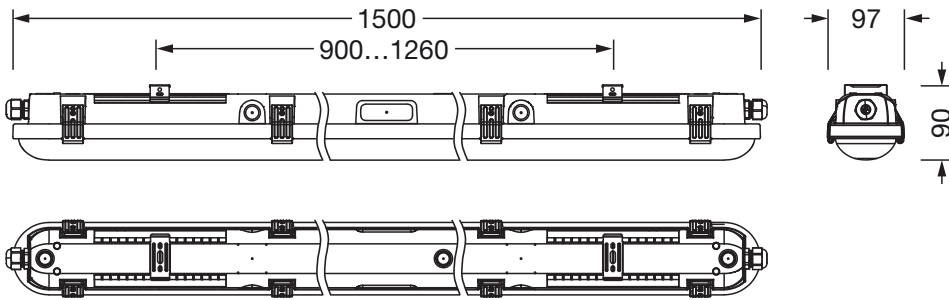

Bestillingsnummer: 51FD20MN480A | GTIN (EAN): 4069025458360

Mål:

Det er obligatorisk at monteringsanvisningene må følges når du planlegger og installerer den elektriske installasjonen (finner du på www.siteco.com)
Toleranser relatert til termiske, elektriske og fotometriske data i henhold til IEC 62722
Versjon 15.05.2026 – Med forbehold om endringer og feil – Påse at du alltid bruker siste versjon –