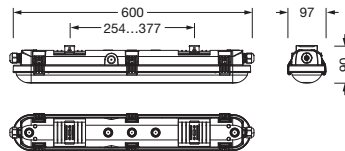

Bestillingsnummer: 51FD20ND430A | GTIN (EAN): 4069025458391

Produktbeskrivelse:

Monsun 31, våtromsarmatur, primært lystekn. deksel: diffusor, fra PC, satinert, lysutstråling: direkte spredende, primær lyskarakteristikk: symmetrisk, monteringsstype: utenpåliggende, LED, anslått lysfluks: 2.980lm, lysutbytte: 166lm/W, lysfarge: 840, fargetemperatur: 4000K, forkoblingsenhet: DALI 2, med klemme, 5-polet, maks. 2,5mm², strømtilkobling: 220..240V, AC, 50/60Hz, anslått effekt: 18W, armaturhus, fra PC, hvit aluminium matt (RAL 9006), inkl. monteringsbøyle, lengde: 600mm, bredde: 95mm, høyde: 80mm, dekkasselås, fra fjærstål V2A, kapslingsgrad (totalt): IP66, beskyttelsesklasse (totalt): VK I (vernejording), kontrolltegn: CE, ENEC, UKCA, vernemerking: D, slagfasthet: IK08, tillatt driftsomgivelsestemperatur: -20..+40°C, oppfyller kravene til IFS (International Featured Standards) når det gjelder sikkerhet og kvalitet i matvareindustrien, kontakt din salgsrådgiver før du bruker armaturene i applikasjoner med uklar kjemisk eksponering, store temperatursvingninger eller kondensdannende fuktighet, pakningsenhet: 1 stykk

Bestykning: LED
Vekt (kg): 1,0
GTIN (EAN): 4069025458391