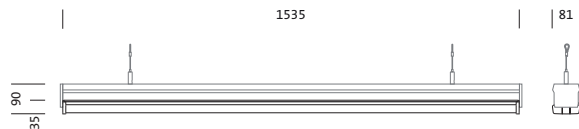

Bestillingsnummer: 53BD811MV4A5C2 | GTIN (EAN): 4069025509505

Produktbeskrivelse:

DUS 31 Gen.2, armaturinnsats, fra stålplate, båndlakkert, hvit, lengde: 1.535mm, bredde: 81mm, høyde: 90mm, 5x systemmål, systemmål: 307mm, LED anslått lysfluks: 10.960lm, lysfarge: 840, SDCM (Standard Deviation of Colour Matching)MacAdam $\leq$ 3 SDCM (innledende), forkoblingsenhet: PÅ/AV multilumen, forkoblingsenhet: HF, med støpsel, 3-polet, med fasevalg, strømtilkobling: 220..240V, AC, 50/60Hz, anslått effekt: 61W, gjennomgående ledningsføring tilgjengelig i systemmål, primært lystekn. deksel: deksel, fra PMMA, lysutstråling: direkte spredende, primær lyskarakteristikk: symmetrisk, kapslingsgrad (totalt): IP20, kapslingsgrad (LED-rom): IP50, beskyttelsesklasse (totalt): VK I (vernejording), kontrolltegn: CE, ENEC, VDE, UKCA, slagfasthet: IK03, tillatt omg.temperatur for innendørs bruk: -35..+40°C, oppfyller kravene til IFS (International Featured Standards) når det gjelder sikkerhet og kvalitet i matvareindustrien, reduksjon av tillatt maksimal omgivelsestemperatur med 5°C ved takmontering, Lyskilden og betjeningsenheten oppfyller kravene i økodesignforordningen (EU) 2019/2020 og kan byttes ut i samsvar med denne forskriften, pakningsenhet: 1 stykk

Bestykning: LED
Vekt (kg): 1,8
GTIN (EAN): 4069025509505