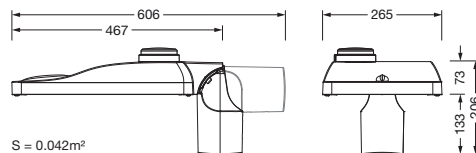

Bestykning: LED
Vekt (kg): 5,6
GTIN (EAN): 4069025511348