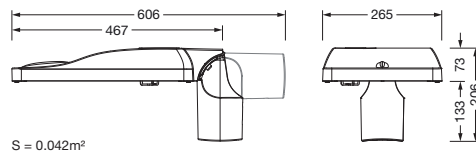

Bestykning: LED
Vekt (kg): 5,5
GTIN (EAN): 4069025510105