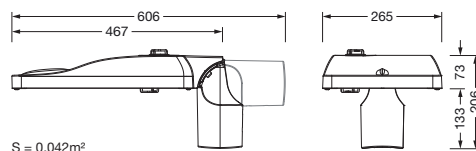

Bestykning: LED
Vekt (kg): 5,5
GTIN (EAN): 4069025510884