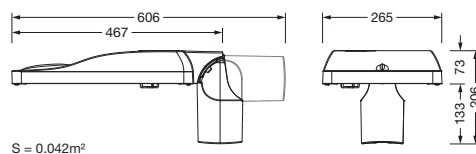

Bestykning: LED
Vekt (kg): 5,4
GTIN (EAN): 4069025512925