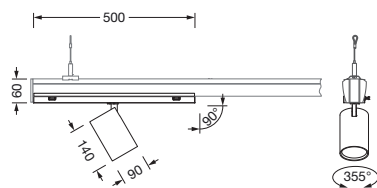

Bestillingsnummer: 51SM14MB11D2C | GTIN (EAN): 4069025531544

Produktbeskrivelse:

Spot 21, retningsspot, lysstyring med linse, fra plast, strålevinkel: bredstrålende, LED anslått lysfluks: 4.050lm, lysfarge: 940, med støpsel, 5-polet, med fasevalg, strømtilkobling: 220..240V, AC, 50/60Hz, fra aluminium, trafikkhvit (RAL 9016), diameter: 90mm, kapslingsgrad (totalt): IP20, beskyttelsesklasse (totalt): VK I (vernejording), kontrolltegn: CE, pakningsenhet: 1 stykk

IP 20  

Bestykning:	LED
Vekt (kg):	1,4
GTIN (EAN):	4069025531544

Det er obligatorisk at monteringsanvisningene må følges når du planlegger og installerer den elektriske installasjonen (finner du på www.siteco.com)

Detaljert teknisk beskrivelse:

Hovedegenskaper

- Produkttype: retningsspot
- Produktnavn: Spot 21
- Bestillingsnummer: 51SM14MB11D2C

Lysteknikk | Bestykning | Forkoblingsenhet

Komponenter 1

Lysteknikk:

- Lysstyring: linse fra plast
- Strålevinkel: bredstrålende
- Symmetri: symmetrisk

Elektrisk tilkobling

- Tilkobling: støpsel, 5-polet, med fasevalg
- Nominell spenning: 220..240V, 50/60Hz, AC

Dimensjoner, Vekt

- Diameter: 90mm
- Vekt: 1,4kg

Levetid

- Anslått levetid: 50000 t (L80/B50) ved OT = 25°C