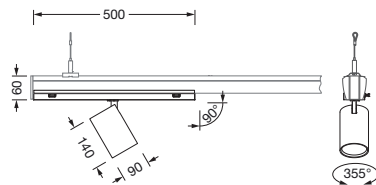

Bestillingsnummer: 51SM13DB11D2C | GTIN (EAN): 4069025531278

Produktbeskrivelse:

Spot 21, retningsspot, lysstyring med linse, fra plast, strålevinkel: middelsstrålende, LED anslått lysfluks: 4.170lm, lysfarge: 940, med støpsel, 5-polet, med fasevalg, strømtilkobling: 220..240V, AC, 50/60Hz, fra aluminium, trafikkhvit (RAL 9016), diameter: 90mm, kapslingsgrad (totalt): IP20, beskyttelsesklasse (totalt): VK I (vernejording), kontrolltegn: CE, pakningsenhet: 1 stykk

IP 20  

Bestykning:	LED
Vekt (kg):	1,4
GTIN (EAN):	4069025531278

Det er obligatorisk at monteringsanvisningene må følges når du planlegger og installerer den elektriske installasjonen (finner du på www.siteco.com)

Detaljert teknisk beskrivelse:

Hovedegenskaper

- Produkttype: retningsspot
- Produktnavn: Spot 21
- Bestillingsnummer: 51SM13DB11D2C

Lysteknikk | Bestykning | Forkoblingsenhet

Komponenter 1

Lysteknikk:

- Lysstyring: linse fra plast
- Strålevinkel: middelsstrålende
- Symmetri: symmetrisk

Elektrisk tilkobling

- Tilkobling: støpsel, 5-polet, med fasevalg
- Nominell spenning: 220..240V, 50/60Hz, AC

Dimensjoner, Vekt

- Diameter: 90mm
- Vekt: 1,4kg

Levetid

- Anslått levetid: 50000 t (L80/B50) ved OT = 25°C