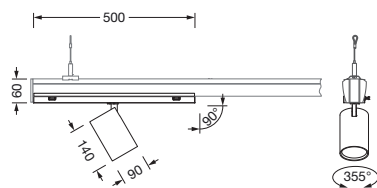

Bestillingsnummer: 51SM13DB11A2C | GTIN (EAN): 4069025531216

Produktbeskrivelse:

Spot 21, retningsspot, lysstyring med linse, fra plast, strålevinkel: middelsstrålende, LED anslått lysfluks: 3.800lm, lysfarge: 927, med støpsel, 5-polet, med fasevalg, strømtilkobling: 220..240V, AC, 50/60Hz, fra aluminium, trafikkhvit (RAL 9016), diameter: 90mm, kapslingsgrad (totalt): IP20, beskyttelsesklasse (totalt): VK I (vernejording), kontrolltegn: CE, pakningsenhet: 1 stykk

IP 20  

Bestykning:	LED
Vekt (kg):	1,4
GTIN (EAN):	4069025531216

Det er obligatorisk at monteringsanvisningene må følges når du planlegger og installerer den elektriske installasjonen (finner du på www.siteco.com)

Detaljert teknisk beskrivelse:

Hovedegenskaper

- Produkttype: retningsspot
- Produktnavn: Spot 21
- Bestillingsnummer: 51SM13DB11A2C

Lysteknikk | Bestykning | Forkoblingsenhet

Komponenter 1

Lysteknikk:

- Lysstyring: linse fra plast
- Strålevinkel: middelsstrålende
- Symmetri: symmetrisk

Elektrisk tilkobling

- Tilkobling: støpsel, 5-polet, med fasevalg
- Nominell spenning: 220..240V, 50/60Hz, AC

Dimensjoner, Vekt

- Diameter: 90mm
- Vekt: 1,4kg

Levetid

- Anslått levetid: 50000 t (L80/B50) ved OT = 25°C