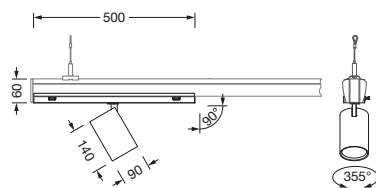

Bestillingsnummer: 51SM13MB11B2C | **GTIN (EAN):** 4069025531353

Produktbeskrivelse:

Spot 21, retningsspot, lysstyring med linse, fra plast, strålevinkel: middelsstrålende, LED anslått lysfluks: 3.910lm, lysfarge: 930, med støpsel, 5-polet, med fasevalg, strømtilkobling: 220..240V, AC, 50/60Hz, fra aluminium, trafikkhvit (RAL 9016), diameter: 90mm, kapslingsgrad (totalt): IP20, beskyttelsesklasse (totalt): VK I (vernejording), kontrolltegn: CE, pakningsenhet: 1 stykk

IP 20  

Bestykning:	LED
Vekt (kg):	1,4
GTIN (EAN):	4069025531353

Det er obligatorisk at monteringsanvisningene må følges når du planlegger og installerer den elektriske installasjonen (finner du på www.siteco.com)

Detaljert teknisk beskrivelse:

Hovedegenskaper

- Produkttype: retningsspot
- Produktnavn: Spot 21
- Bestillingsnummer: 51SM13MB11B2C

Lysteknikk | Bestykning | Forkoblingsenhet

Komponenter 1

Lysteknikk:

- Lysstyring: linse fra plast
- Strålevinkel: middelsstrålende
- Symmetri: symmetrisk

Elektrisk tilkobling

- Tilkobling: støpsel, 5-polet, med fasevalg
- Nominell spenning: 220..240V, 50/60Hz, AC

Dimensjoner, Vekt

- Diameter: 90mm
- Vekt: 1,4kg

Levetid

- Anslått levetid: 50000 t (L80/B50) ved OT = 25°C