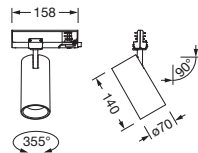

Bestillingsnummer: 51SE13MA2CB2C | GTIN (EAN): 4069025447012

Produktbeskrivelse:

Spot 21 standard, retningsspot, lysstyring med linse, fra PMMA, strålevinkel: middelsstrålende, LED anslått lysfluks: 2.060lm, lysfarge: 930, med 3-faset adapter, strømtilkobling: 220..240V, AC, 50/60Hz, fra aluminium, trafikkhvit (RAL 9016), lengde: 162mm, diameter: 70mm, dekkorring, fra PC, trafikkhvit (RAL 9016), kapslingsgrad (totalt): IP20, beskyttelsesklasse (totalt): VK II (verneisolert), kontrolltegn: CE, slagfasthet: IK02, tillatt omg.temperatur for innendørs bruk: -20..+25°C, pakningsenhet: 1 stykk

IP 20  

Bestykning: LED
Vekt (kg): 0,4
GTIN (EAN): 4069025447012

Bestillingsnummer: 51SE13MA2CB2C | GTIN (EAN): 4069025447012

Detaljert teknisk beskrivelse:

Hovedegenskaper

- Produkttype: retningsspot
- Produktnavn: Spot 21 standard
- Bestillingsnummer: 51SE13MA2CB2C

Materiale, Farge

- dekorring: PC, trafikkhvit (RAL 9016)

Montasje

- Montasjetype, montasjested: innstikksmontering, i en 3-faset strømskinne

Elektrisk tilkobling

- Tilkobling: 3-faset adapter
- Nominell spenning: 220..240V, 50/60Hz, AC

Dimensjoner, Vekt

- Lengde: 162mm
- Diameter: 70mm
- Vekt: 0,4kg

Levetid

- Anslått levetid: 50000 t (L90/B10) ved OT = 25°C

Bestillingsnummer: 51SE13MA2CB2C | GTIN (EAN): 4069025447012

Mål: