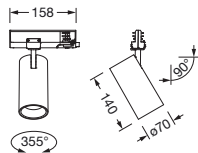

Bestillingsnummer: 51SE33MA2DA2C | GTIN (EAN): 4069025447494

Produktbeskrivelse:

Spot 21 standard, retningsspot, lysstyring med linse, fra PMMA, strålevinkel: middelsstrålende, LED anslått lysfluks: 1.700lm, lysfarge: 927, med 3-faset adapter, strømtilkobling: 220..240V, AC, 50/60Hz, fra aluminium, dypsvart (RAL 9005), lengde: 162mm, diameter: 70mm, dekkorring, fra PC, dypsvart (RAL 9005), kapslingsgrad (totalt): IP20, beskyttelsesklasse (totalt): VK II (verneisolert), kontrolltegn: CE, slagfasthet: IK02, tillatt omg.temperatur for innendørs bruk: -20..+25°C, pakningsenhet: 1 stykk

IP 20

Bestykning: LED
Vekt (kg): 0,4
GTIN (EAN): 4069025447494