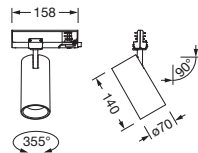

Bestillingsnummer: 51SE13MA2CD2C | GTIN (EAN): 4069025447036

Produktbeskrivelse:

Spot 21 standard, retningsspot, lysstyring med linse, fra PMMA, strålevinkel: middelsstrålende, LED anslått lysfluks: 2.130lm, lysfarge: 940, med 3-faset adapter, strømtilkobling: 220..240V, AC, 50/60Hz, fra aluminium, trafikkhvit (RAL 9016), lengde: 162mm, diameter: 70mm, dekkorring, fra PC, trafikkhvit (RAL 9016), kapslingsgrad (totalt): IP20, beskyttelsesklasse (totalt): VK II (verneisolert), kontrolltegn: CE, slagfasthet: IK02, tillatt omg.temperatur for innendørs bruk: -20..+25°C, pakningsenhet: 1 stykk

IP 20  

Bestykning: LED
Vekt (kg): 0,4
GTIN (EAN): 4069025447036

Bestillingsnummer: 51SE13MA2CD2C | GTIN (EAN): 4069025447036

Detaljert teknisk beskrivelse:

Hovedegenskaper

- Produkttype: retningsspot
- Produktnavn: Spot 21 standard
- Bestillingsnummer: 51SE13MA2CD2C

Materiale, Farge

- dekorring: PC, trafikkhvit (RAL 9016)

Montasje

- Montasjetype, montasjested: innstikksmontering, i en 3-faset strømskinne

Elektrisk tilkobling

- Tilkobling: 3-faset adapter
- Nominell spenning: 220..240V, 50/60Hz, AC

Dimensjoner, Vekt

- Lengde: 162mm
- Diameter: 70mm
- Vekt: 0,4kg

Levetid

- Anslått levetid: 50000 t (L90/B10) ved OT = 25°C

Bestillingsnummer: 51SE13MA2CD2C | GTIN (EAN): 4069025447036

Mål: