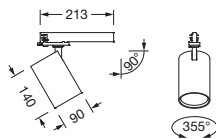

Bestillingsnummer: 51SD147AW2B | GTIN (EAN): 4058352678169

Produktbeskrivelse:

Spot 21 Performance, retningsspot, lysstyring med reflektor, fra aluminium, strålevinkel: bredstrålende, LED anslått lysfluks: 2.800lm, lysfarge: White Effect, forkoblingsenhet: HF, med 3-faset adapter, strømtilkobling: 220..240V, AC, 50/60Hz, armaturhus, fra aluminium, hvit, diameter: 90mm, adapter, fra plast, kapslingsgrad (totalt): IP20, beskyttelsesklasse (totalt): VK I (vernejording), kontrolltegn: CE, slagfasthet: IK02, pakningsenhet: 1 stykk

IP 20  

Bestykning:	LED
Vekt (kg):	0,8
GTIN (EAN):	4058352678169

Bestillingsnummer: 51SD147AW2B | GTIN (EAN): 4058352678169

Detaljert teknisk beskrivelse:

Hovedegenskaper

- Produkttype: retningsspot
- Produktnavn: Spot 21 Performance
- Bestillingsnummer: 51SD147AW2B

- armaturhus: aluminium, hvit
- adapter: plast

Elektrisk tilkobling

- Tilkobling: 3-faset adapter
- Nominell spenning: 220..240V, 50/60Hz, AC

Dimensjoner, Vekt

- Diameter: 90mm
- Vekt: 0,8kg

Levetid

- Anslått levetid: 50000 t (L80/B50) ved OT = 25°C