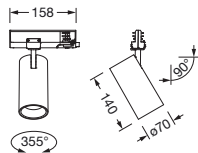

Bestillingsnummer: 51SE13MA2CC2C | GTIN (EAN): 4069025447029

Produktbeskrivelse:

Spot 21 standard, retningsspot, lysstyring med linse, fra PMMA, strålevinkel: middelsstrålende, LED anslått lysfluks: 2.120lm, lysfarge: 935, med 3-faset adapter, strømtilkobling: 220..240V, AC, 50/60Hz, fra aluminium, trafikkhvit (RAL 9016), lengde: 162mm, diameter: 70mm, dekkorring, fra PC, trafikkhvit (RAL 9016), kapslingsgrad (totalt): IP20, beskyttelsesklasse (totalt): VK II (verneisolert), kontrolltegn: CE, slagfasthet: IK02, tillatt omg.temperatur for innendørs bruk: -20..+25°C, pakningsenhet: 1 stykk

IP 20  

Bestykning: LED
Vekt (kg): 0,4
GTIN (EAN): 4069025447029

Bestillingsnummer: 51SE13MA2CC2C | GTIN (EAN): 4069025447029

Detaljert teknisk beskrivelse:

Hovedegenskaper

- Produkttype: retningsspot
- Produktnavn: Spot 21 standard
- Bestillingsnummer: 51SE13MA2CC2C

Materiale, Farge

- dekorring: PC, trafikkhvit (RAL 9016)

Montasje

- Montasjetype, montasjested: innstikksmontering, i en 3-faset strømskinne

Elektrisk tilkobling

- Tilkobling: 3-faset adapter
- Nominell spenning: 220..240V, 50/60Hz, AC

Dimensjoner, Vekt

- Lengde: 162mm
- Diameter: 70mm
- Vekt: 0,4kg

Levetid

- Anslått levetid: 50000 t (L90/B10) ved OT = 25°C

Bestillingsnummer: 51SE13MA2CC2C | GTIN (EAN): 4069025447029

Mål: