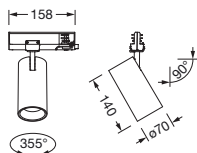

Bestillingsnummer: 51SE63DA2EA2C | GTIN (EAN): 4069025447906

Produktbeskrivelse:

Spot 21 standard, retningsspot, lysstyring med linse, fra PMMA, strålevinkel: middelsstrålende, LED anslått lysfluks: 1.960lm, lysfarge: 927, med 3-faset adapter, strømtilkobling: 220..240V, AC, 50/60Hz, fra aluminium, hvit aluminium (RAL 9006), lengde: 251mm, diameter: 70mm, dekorring, fra PC, hvit aluminium (RAL 9006), kapslingsgrad (totalt): IP20, beskyttelsesklasse (totalt): VK II (verneisolert), kontrolltegn: CE, slagfasthet: IK02, tillatt omg.temperatur for innendørs bruk: -20..+25°C, pakningsenhet: 1 stykk

IP 20

Bestykning: LED
Vekt (kg): 0,5
GTIN (EAN): 4069025447906