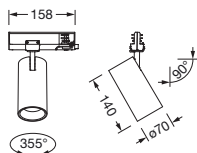

Bestillingsnummer: 51SE62MA2ED2C | GTIN (EAN): 4069025447852

Produktbeskrivelse:

Spot 21 standard, retningsspot, lysstyring med linse, fra PMMA, strålevinkel: smalstrålende, LED anslått lysfluks: 2.300lm, lysfarge: 940, med 3-faset adapter, strømtilkobling: 220..240V, AC, 50/60Hz, fra aluminium, hvit aluminium (RAL 9006), lengde: 162mm, diameter: 70mm, dekorring, fra PC, hvit aluminium (RAL 9006), kapslingsgrad (totalt): IP20, beskyttelsesklasse (totalt): VK II (verneisolert), kontrolltegn: CE, slagfasthet: IK02, tillatt omg.temperatur for innendørs bruk: -20..+25°C, pakningsenhet: 1 stykk

IP 20  

Bestykning: LED
Vekt (kg): 0,4
GTIN (EAN): 4069025447852

Bestillingsnummer: 51SE62MA2ED2C | GTIN (EAN): 4069025447852

Detaljert teknisk beskrivelse:

Hovedegenskaper

- Produkttype: retningsspot
- Produktnavn: Spot 21 standard
- Bestillingsnummer: 51SE62MA2ED2C

Materiale, Farge

- dekorring: PC, hvit aluminium (RAL 9006)

Montasje

- Montasjetype, montasjested: innstikksmontering, i en 3-faset strømskinne

Elektrisk tilkobling

- Tilkobling: 3-faset adapter
- Nominell spenning: 220..240V, 50/60Hz, AC

Dimensjoner, Vekt

- Lengde: 162mm
- Diameter: 70mm
- Vekt: 0,4kg

Levetid

- Anslått levetid: 50000 t (L90/B10) ved OT = 25°C

Bestillingsnummer: 51SE62MA2ED2C | GTIN (EAN): 4069025447852

Mål: