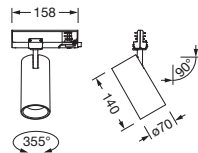

Bestillingsnummer: 51SE63MA2EB2C | GTIN (EAN): 4069025447999

Produktbeskrivelse:

Spot 21 standard, retningsspot, lysstyring med linse, fra PMMA, strålevinkel: middelsstrålende, LED anslått lysfluks: 2.070lm, lysfarge: 930, med 3-faset adapter, strømtilkobling: 220..240V, AC, 50/60Hz, fra aluminium, hvit aluminium (RAL 9006), lengde: 162mm, diameter: 70mm, dekorring, fra PC, hvit aluminium (RAL 9006), kapslingsgrad (totalt): IP20, beskyttelsesklasse (totalt): VK II (verneisolert), kontrolltegn: CE, slagfasthet: IK02, tillatt omg.temperatur for innendørs bruk: -20..+25°C, pakningsenhet: 1 stykk

IP 20  

Bestykning: LED
Vekt (kg): 0,4
GTIN (EAN): 4069025447999

Bestillingsnummer: 51SE63MA2EB2C | GTIN (EAN): 4069025447999

Detaljert teknisk beskrivelse:

Hovedegenskaper

- Produkttype: retningsspot
- Produktnavn: Spot 21 standard
- Bestillingsnummer: 51SE63MA2EB2C

Materiale, Farge

- dekkorring: PC, hvit aluminium (RAL 9006)

Montasje

- Montasjetype, montasjested: innstikksmontering, i en 3-faset strømskinne

Elektrisk tilkobling

- Tilkobling: 3-faset adapter
- Nominell spenning: 220..240V, 50/60Hz, AC

Dimensjoner, Vekt

- Lengde: 162mm
- Diameter: 70mm
- Vekt: 0,4kg

Levetid

- Anslått levetid: 50000 t (L90/B10) ved OT = 25°C

Bestillingsnummer: 51SE63MA2EB2C | GTIN (EAN): 4069025447999

Mål: