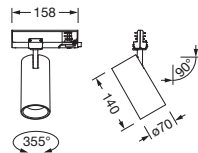

Bestillingsnummer: 51SE12MA2CD2C | GTIN (EAN): 4069025446879

Produktbeskrivelse:

Spot 21 standard, retningsspot, lysstyring med linse, fra PMMA, strålevinkel: smalstrålende, LED anslått lysfluks: 2.300lm, lysfarge: 940, med 3-faset adapter, strømtilkobling: 220..240V, AC, 50/60Hz, fra aluminium, trafikkhvit (RAL 9016), lengde: 162mm, diameter: 70mm, dekkorring, fra PC, trafikkhvit (RAL 9016), kapslingsgrad (totalt): IP20, beskyttelsesklasse (totalt): VK II (verneisolert), kontrolltegn: CE, slagfasthet: IK02, tillatt omg.temperatur for innendørs bruk: -20..+25°C, pakningsenhet: 1 stykk

IP 20

Bestykning: LED
Vekt (kg): 0,4
GTIN (EAN): 4069025446879