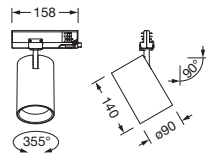

Bestillingsnummer: 51SE13DB11A2C | GTIN (EAN): 4069025446961

Produktbeskrivelse:

Spot 21 standard, retningsspot, lysstyring med reflektor, fra aluminium, lystekn. deksel: skjermglass, fra glass, strålevinkel: middelsstrålende, LED anslått lysfluks: 2.770lm, lysfarge: 927, med 3-faset adapter, strømtilkobling: 220..240V, AC, 50/60Hz, fra aluminium, trafikkhvit (RAL 9016), lengde: 251mm, diameter: 90mm, dekkorring, fra PC, trafikkhvit (RAL 9016), kapslingsgrad (totalt): IP20, beskyttelsesklasse (totalt): VK II (verneisolert), kontrolltegn: CE, slagfasthet: IK02, tillatt omg.temperatur for innendørs bruk: -20..+25°C, pakningsenhet: 1 stykk

IP 20  

Bestykning: LED
Vekt (kg): 0,6
GTIN (EAN): 4069025446961

Bestillingsnummer: 51SE13DB11A2C | GTIN (EAN): 4069025446961

Detaljert teknisk beskrivelse:

Hovedegenskaper

- Produkttype: retningsspot
- Produktnavn: Spot 21 standard
- Bestillingsnummer: 51SE13DB11A2C

Materiale, Farge

- dekorring: PC, trafikkhvit (RAL 9016)
- Deksel: skjermglass fra glass

Montasje

- Montasjetype, montasjested: innstikksmontering, i en 3-faset strømskinne

Elektrisk tilkobling

- Tilkobling: 3-faset adapter
- Nominell spenning: 220..240V, 50/60Hz, AC

Dimensjoner, Vekt

- Lengde: 251mm
- Diameter: 90mm
- Vekt: 0,6kg

Levetid

- Anslått levetid: 50000 t (L90/B10) ved OT = 25°C

Bestillingsnummer: 51SE13DB11A2C | GTIN (EAN): 4069025446961

Mål: