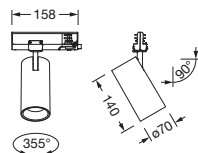

Bestillingsnummer: 51SE13DA2CD2C | GTIN (EAN): 4069025446954

Produktbeskrivelse:

Spot 21 standard, retningsspot, lysstyring med linse, fra PMMA, strålevinkel: middelsstrålende, LED anslått lysfluks: 2.130lm, lysfarge: 940, med 3-faset adapter, strømtilkobling: 220..240V, AC, 50/60Hz, fra aluminium, trafikkhvit (RAL 9016), lengde: 251mm, diameter: 70mm, dekkorring, fra PC, trafikkhvit (RAL 9016), kapslingsgrad (totalt): IP20, beskyttelsesklasse (totalt): VK II (verneisolert), kontrolltegn: CE, slagfasthet: IK02, tillatt omg.temperatur for innendørs bruk: -20..+25°C, pakningsenhet: 1 stykk

IP 20  

Bestykning: LED
Vekt (kg): 0,5
GTIN (EAN): 4069025446954

Bestillingsnummer: 51SE13DA2CD2C | GTIN (EAN): 4069025446954

Detaljert teknisk beskrivelse:

Hovedegenskaper

- Produkttype: retningsspot
- Produktnavn: Spot 21 standard
- Bestillingsnummer: 51SE13DA2CD2C

Materiale, Farge

- dekorring: PC, trafikkhvit (RAL 9016)

Montasje

- Montasjetype, montasjested: innstikksmontering, i en 3-faset strømskinne

Elektrisk tilkobling

- Tilkobling: 3-faset adapter
- Nominell spenning: 220..240V, 50/60Hz, AC

Dimensjoner, Vekt

- Lengde: 251mm
- Diameter: 70mm
- Vekt: 0,5kg

Levetid

- Anslått levetid: 50000 t (L90/B10) ved OT = 25°C

Bestillingsnummer: 51SE13DA2CD2C | GTIN (EAN): 4069025446954

Mål: